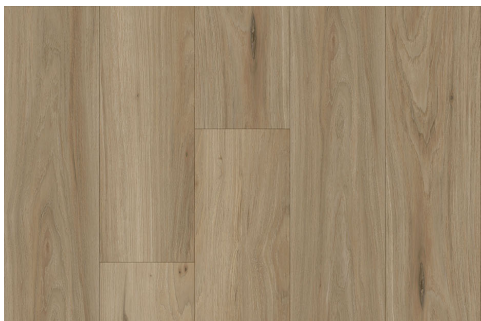

# AMBIANCE

ABA LSPC 10 MM, 20 MIL

**Maestro** | WIRC0601

**Bacchus** | WIRC0602

**Orion** | WIRC0603

**Pedestal** | WIRC0604

**Virtuoso** | WIRC0605

**Spectrum** | WIRC0606

**Provost** | WIRC0607

**Thaddeus** | WIRC0608